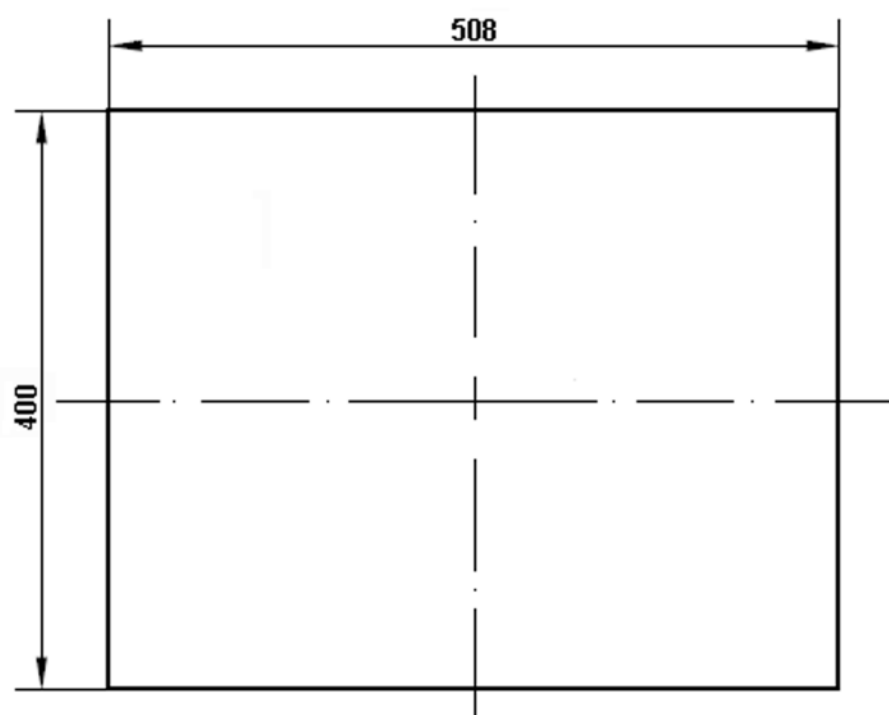

все шпильки M4x20

размер выреза в корпусе киоска для посадки монитора

расположение шпильки относительно края монитора