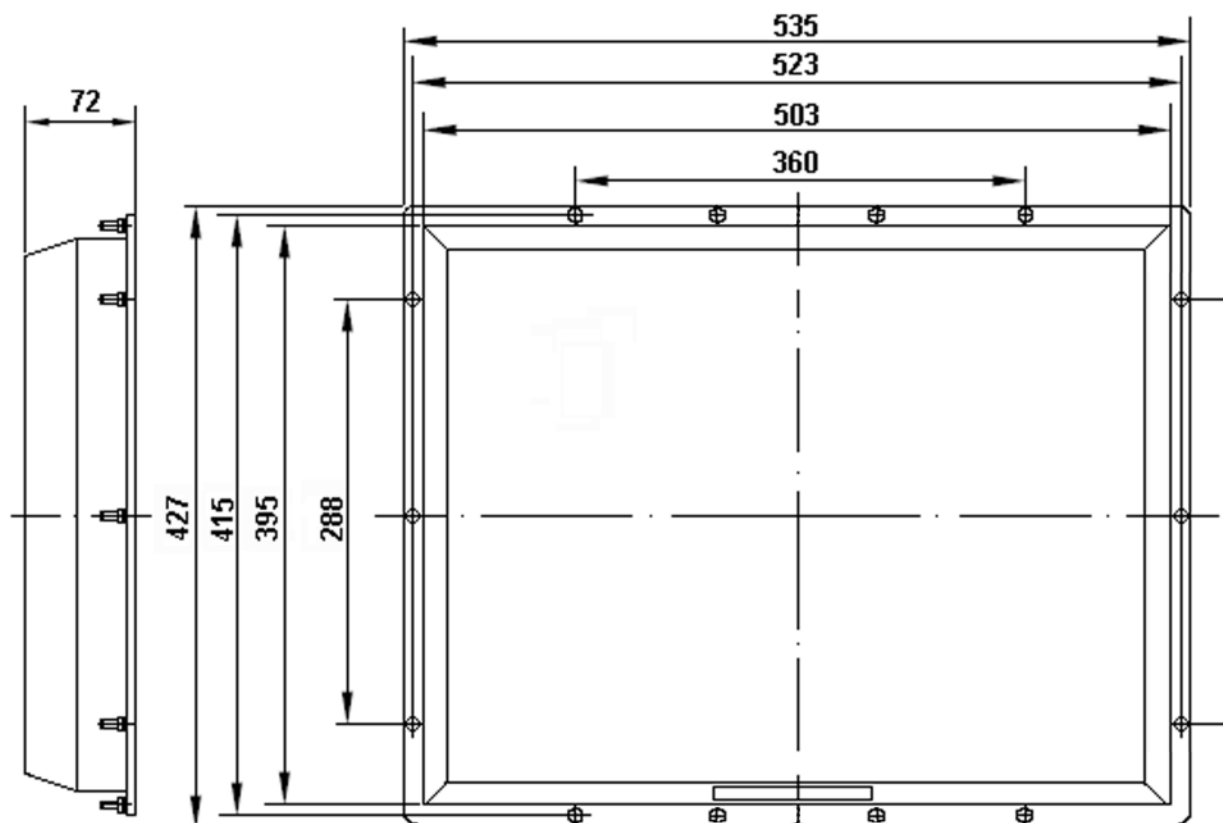

все шпильки M4x20

размер выреза в корпусе киоска для посадки монитора

расположение шпильки относительно края монитора